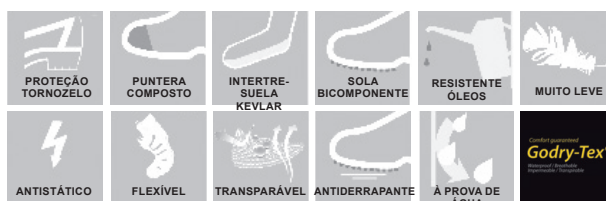

EN ISO 20345:2022+A1:2024

MATERIAL Water-repellent suede nubuck leather

PACKAGING 1 pair / 10 pairs

MARKING S3S HRO SR

FEATURES

- + Brown mountain boot in waterproof serra nubuck leather.
- + Bi-component sole: PU and injected nitrile rubber.
- + Interior lined with waterproof Godry-Tex® membrane.
- + Non-metallic e kevlar® midsole.
- + Heat resistant sole up to 300°C (HRO).
- + Slip Resistance (SR).
- + High impact and corrosion resistance.
- + Antibacterial Insole. With comfort Insole and inner lining made of padded and absorbent fabric, which ensures that the foot stays fresh, dry and odour-free.
- + Extra soft inner lining, which increases the feeling of comfort during long periods of use.

SAFETOP.NET

+34 981 64 98 11
pedidos@safetop.net

SAFETOP[®]

Rúa O Morrazo, 2 - 15171 - Iñás
(Oleiros, A Coruña) SPAIN

À PROVA DE ÁGUA E
RESPIRÁVEL

300°C

ESPECIFICAÇÕES DO PRODUTO

TAMANHOS 37-47

EN ISO 20345:2022+A1:2024

MATERIAL Couro nobuck de camurça repelente de água

EMBALAGEM 1 par / 10 pares

MARCAÇÃO S3S HRO SR

CARACTERÍSTICAS

- + Bota de montanha castanha em couro serra nobuck impermeável.
- + Sola bicomponente: PU e borracha nitrílica injectada.
- + Interior forrado com membrana impermeável Godry-Tex®.
- + Sola intermédia não metálica em e kevlar®.
- + Sola resistente ao calor até 300°C (HRO).
- + Resistência ao deslizamento (SR).
- + Elevada resistência ao impacto e à corrosão.
- + Palmilha antibacteriana. Possui uma palmilha de conforto e um forro interior em tecido acolchoado e absorvente, que garante que o pé se mantém fresco, seco e sem odores.
- + Forro interior extra macio, que aumenta a sensação de conforto durante longos períodos de utilização.